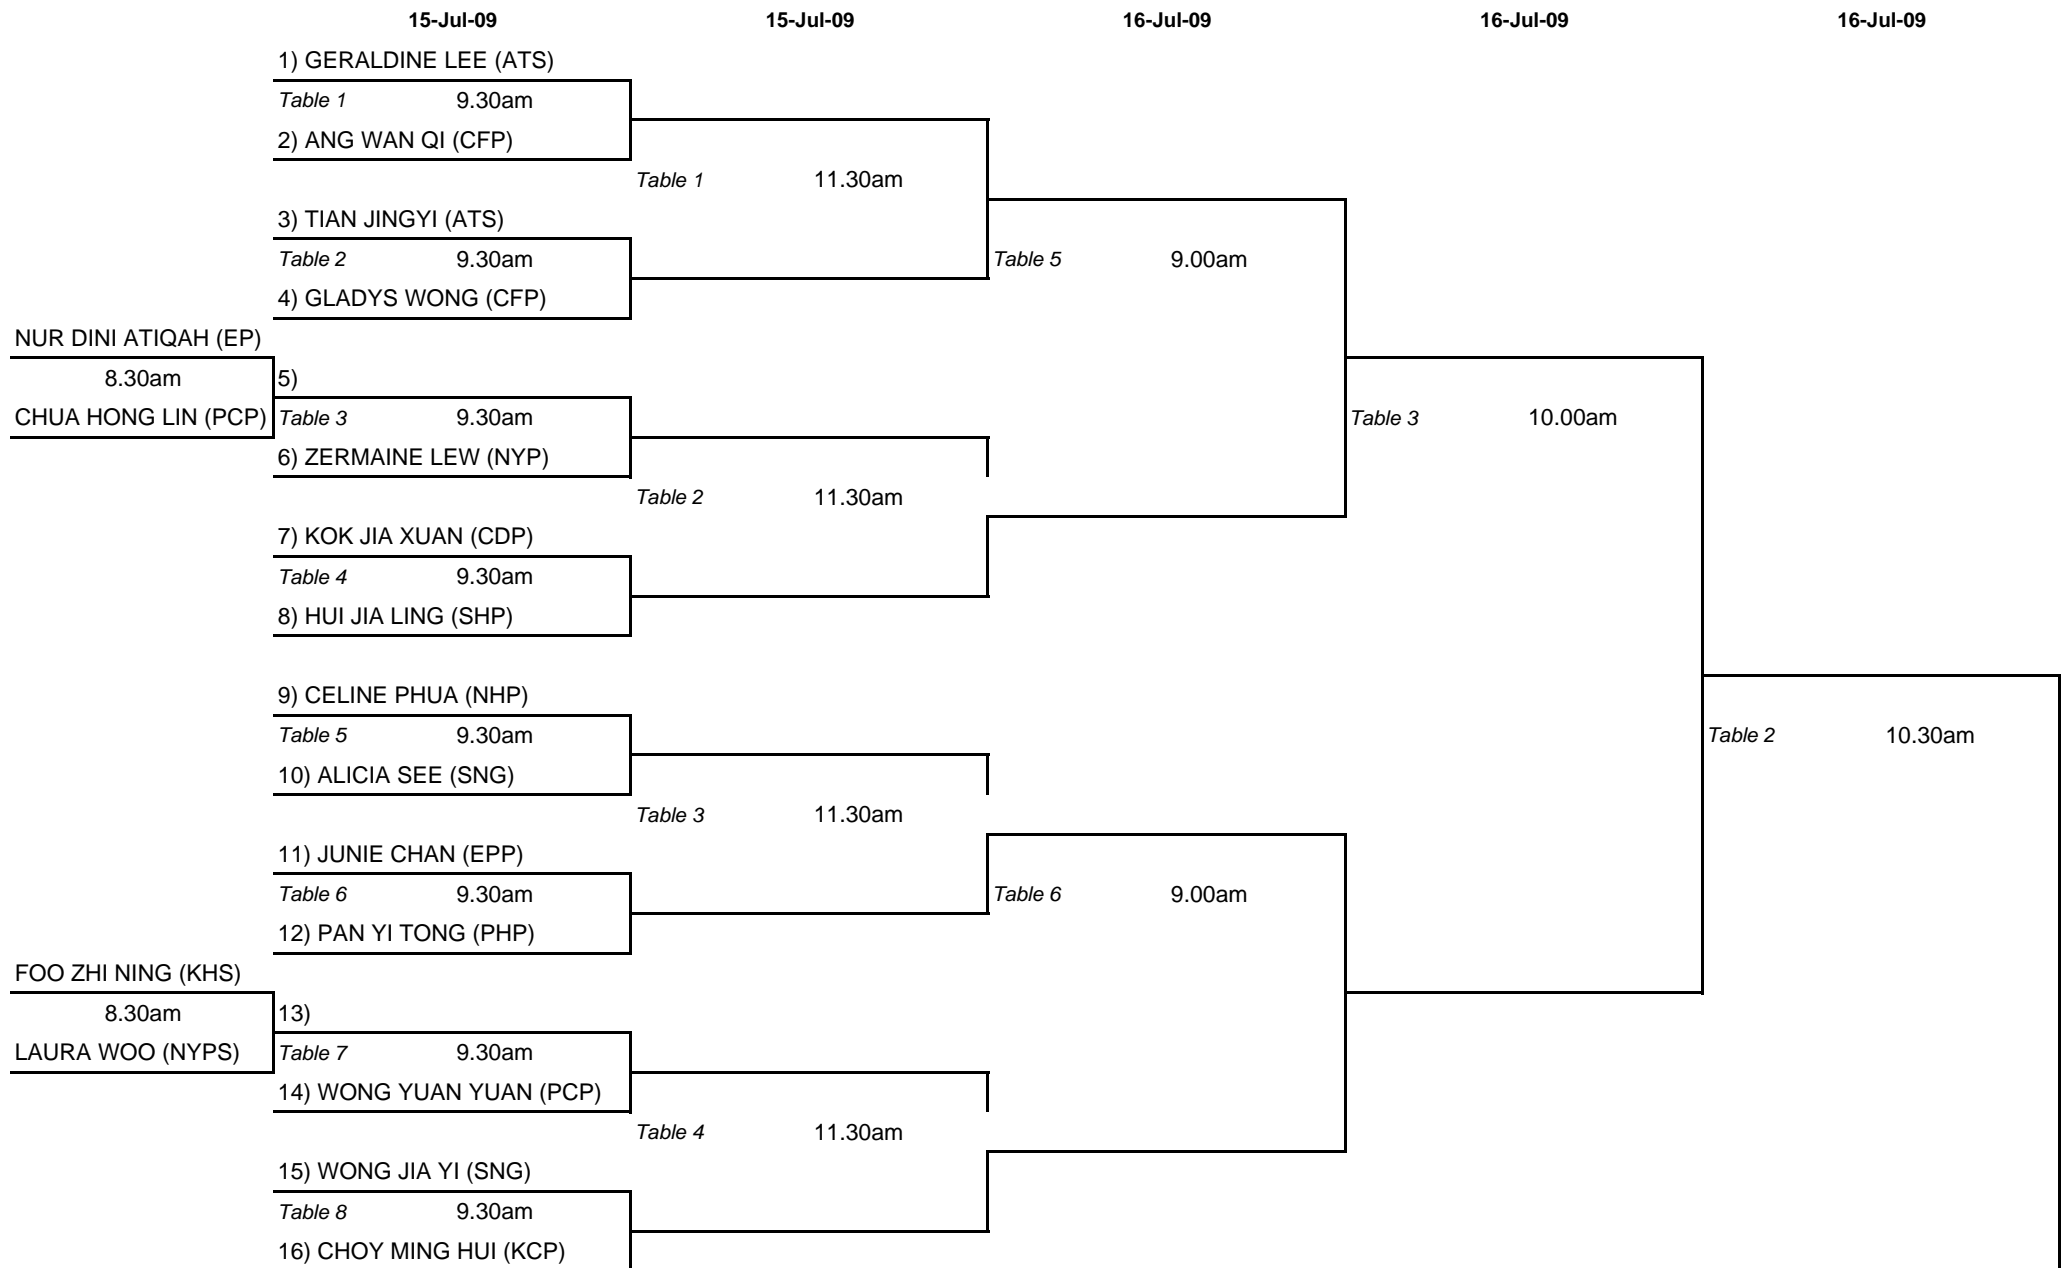

National Inter-Primary School Table Tennis Individual C'ships

Junior Girls (Top)