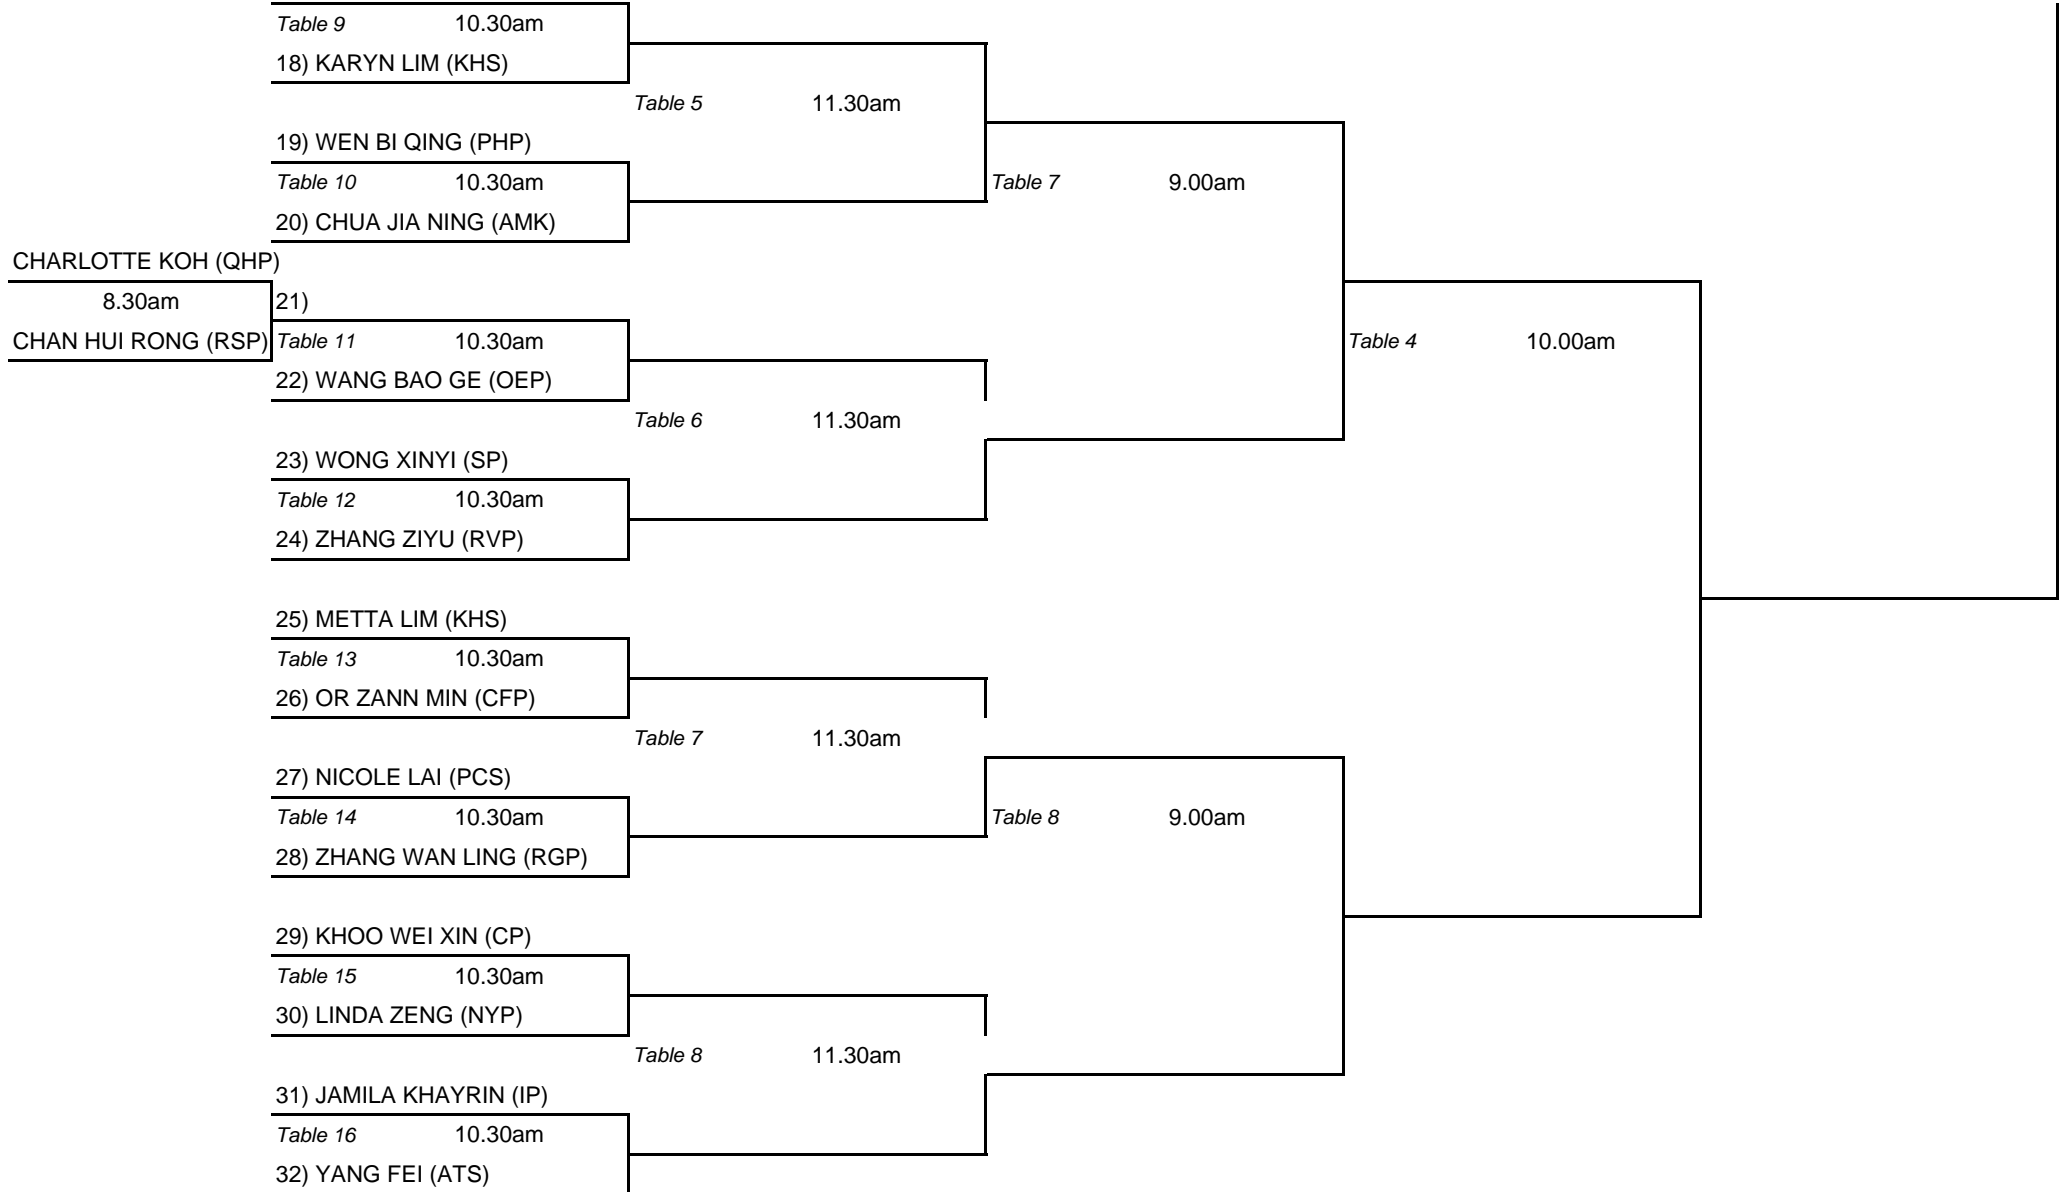

Junior Girls (Bottom)

15-Jul-09

15-Jul-09

16-Jul-09

16-Jul-09

16-Jul-09

17) BRIGETTE TAN (OLQP)

Table 9 10.30am

18) KARYN LIM (KHS)

Table 5 11.30am

19) WEN BI QING (PHP)

Table 10 10.30am

20) CHUA JIA NING (AMK)

Table 7 9.00am

CHARLOTTE KOH (QHP)

8.30am

21)

CHAN HUI RONG (RSP)

Table 11 10.30am

Table 4 10.00am

22) WANG BAO GE (OEP)

Table 6 11.30am

23) WONG XINYI (SP)

Table 12 10.30am

24) ZHANG ZIYU (RVP)

25) METTA LIM (KHS)

Table 13 10.30am

26) OR ZANN MIN (CFP)

Table 7 11.30am

27) NICOLE LAI (PCS)

Table 14 10.30am

28) ZHANG WAN LING (RGP)

Table 8 9.00am

29) KHOO WEI XIN (CP)

Table 15 10.30am

30) LINDA ZENG (NYP)

Table 8 11.30am

31) JAMILA KHAYRIN (IP)

Table 16 10.30am

32) YANG FEI (ATS)